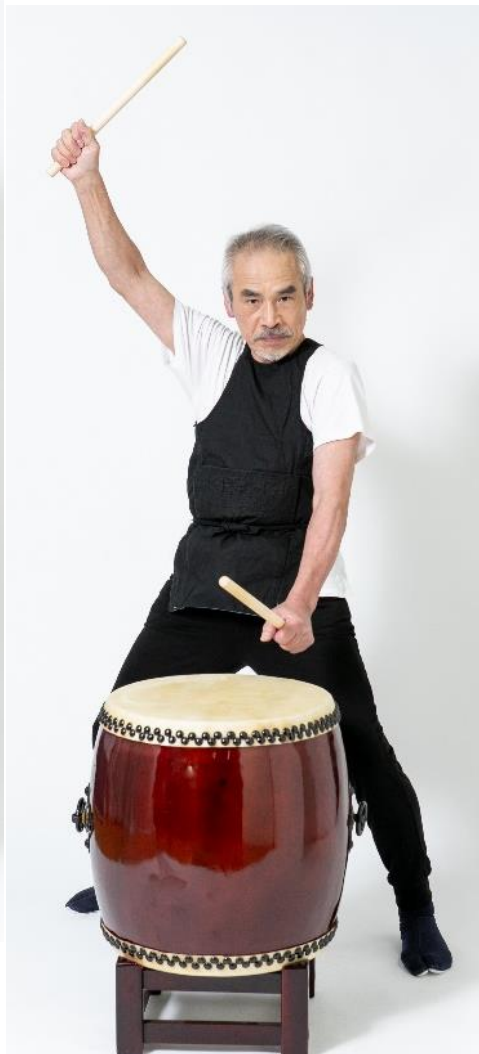

あいかんぱい

初台 office/151-0071 渋谷区本町 1-2-2 榎本ビル 301 TEL03-3373-7319 FAX03-3373-7329

(有)あいかんぱい/183-0034 府中市住吉町 2-30-31-1-205 <http://www.aicomai.com/>

担当 相原/携帯090-1709-4693