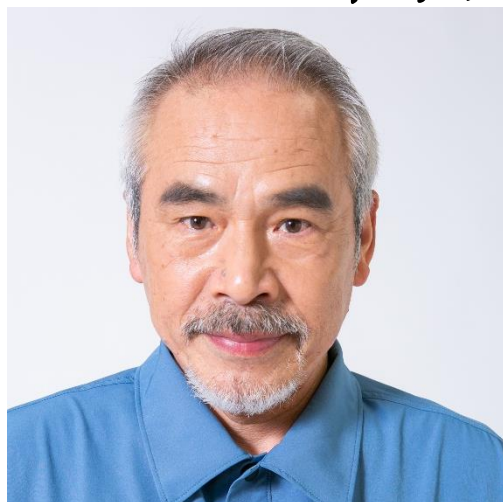

あい いかんぱにい

ひろと

まさき 博人

1952年7月13日 東京都出身

身長170 体重70 B96 W82 H96 頭61 足26.5

【映画】

「ウルトラ Q ザ・ムービー星の伝説」1990年／他

【TVドラマ】

NTV「天才たけしの元気が出るテレビ」

CX TV「どうなってんの」

「お局探偵・垂木子&みどりの旅情事件帳3」

TBS 花王・愛の劇場「ああ、家族」

ABC「プリズンホテル」「ザ・ハングマン4」／他多数

【舞台】

「女たちの忠臣蔵」など、

石井ふく子プロデュース作品多数出演

「リア王」「ヘンリー四世」など、

山崎努主演作品 6 作品に参加

他多数

【CM】

 ヴィックドロップ・出光石油

芸歴 30 年 多数 出演させて戴いておりましたが、その後、20 年程のブランクがありました。古希にして、新人のつもりで精進致します。宜しくお願い致します。 **まさき博人**

初台 office151-0071 渋谷区本町 1-2-2 榎本ビル 301

有)あいかんぱにい ☎03-3373-7319 📠03-3373-7329